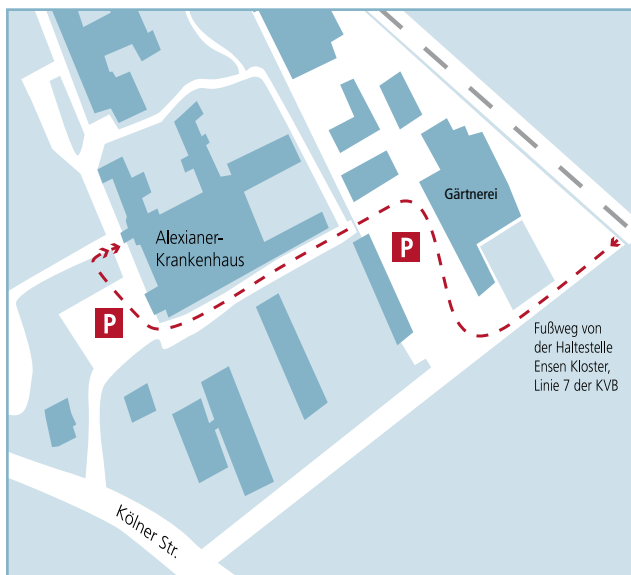

## Kontakt

**ARBEIT im Tandem**

**Jörg Albers**

Telefon: (0 22 03) 36 91 - 10 900

E-Mail: j.albers@alexianer.de

Kölner Straße 64, 51149 Köln-Porz

Anfahrt mit öffentlichen Verkehrsmitteln:  
Straßenbahnlinie 7 der KVB, Haltestelle „Ensen Kloster“